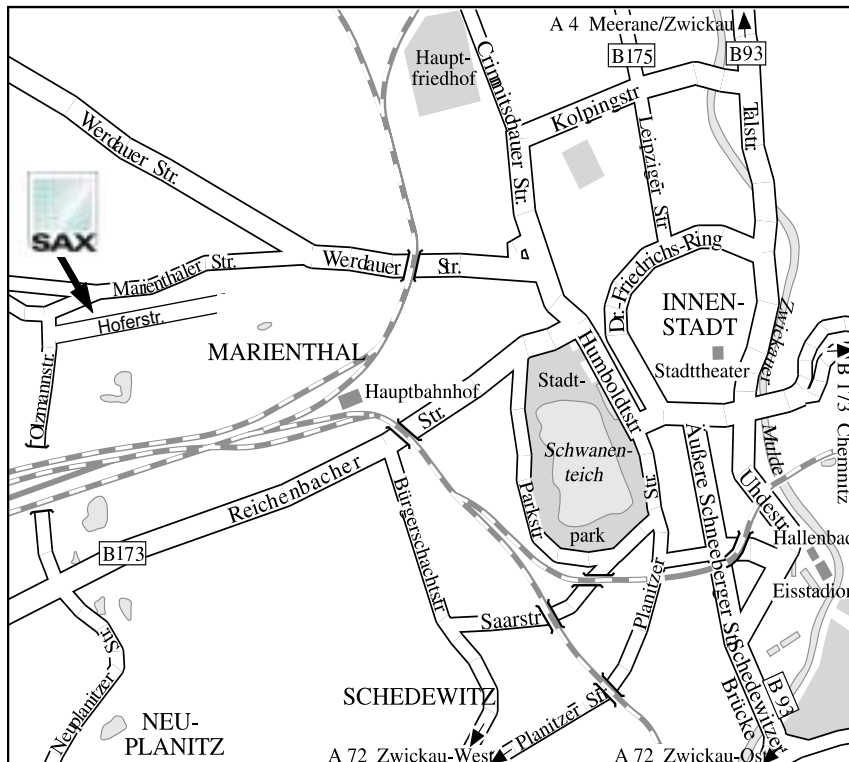

So finden Sie uns:

A72 Hof - Chemnitz, Abfahrt Zwickau - Ost:

Richtung Stadtzentrum,
im Stadtzentrum Richtung Reichenbach B173,
nach der Esso-Tankstelle an der Ampelkreuzung
rechts abbiegen Richtung Marienthal
durch den Olzmannntunnel
vor der nächsten Ampelkreuzung rechts abbiegen
in die Hoferstraße
linke Seite 25 Meter

A4, Abfahrt Meerane:

Richtung Zwickau, Ortseingang Zwickau Richtung Zentrum,
im Stadtzentrum Richtung Reichenbach
s.o.

SAX-Zwickau GmbH

Hofer Straße 34, 08060 Zwickau

Telefon: 0375-275500 Telefax: 0375-2755066